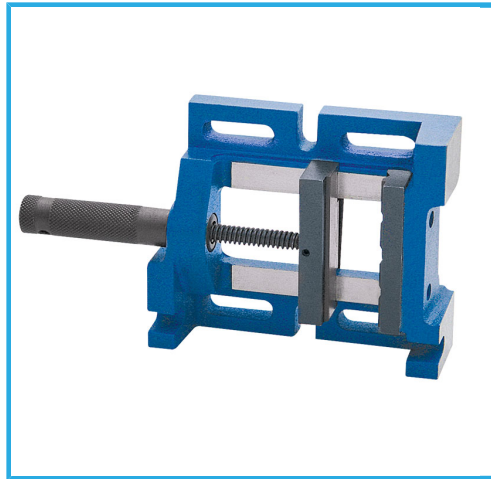

EQUIPADA CON UNA MORDAZA PRISMÁTICA Y OTRA LISA, LONGITUD TOTAL CONSTANTE GRACIAS AL TORNILLO INSERTADO EN EL MANGO....

€140,00

Mordazas	100 mm
Altura mordaza	30 mm
Apertura	95 mm
Dimensiones base	175 x 160 mm
Peso neto	4,3 Kg
Peso bruto	4,56 kg
Dimensiones de embalaje	295x175x85 h mm
Codigo de barras	8012667408336

Caja

Hierro fundido