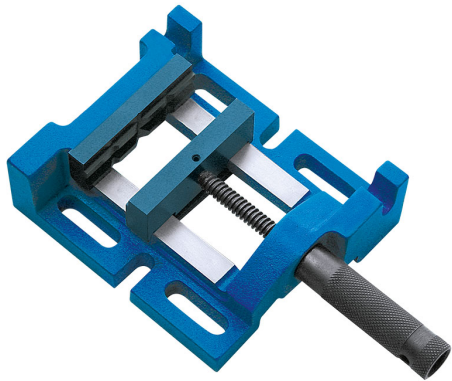

EQUIPADA CON UNA MORDAZA PRISMÁTICA Y OTRA LISA, LONGITUD TOTAL CONSTANTE GRACIAS AL TORNILLO INSERTADO EN EL MANGO....

€140,00

Mordazas	100 mm
Altura mordaza	30 mm
Apertura	95 mm
Dimensiones base	175 x 160 mm
Peso neto	4,3 Kg
Peso bruto	4,56 kg
Dimensiones de embalaje	295x175x85 h mm
Codigo de barras	8012667408336

Caja

Hierro fundido