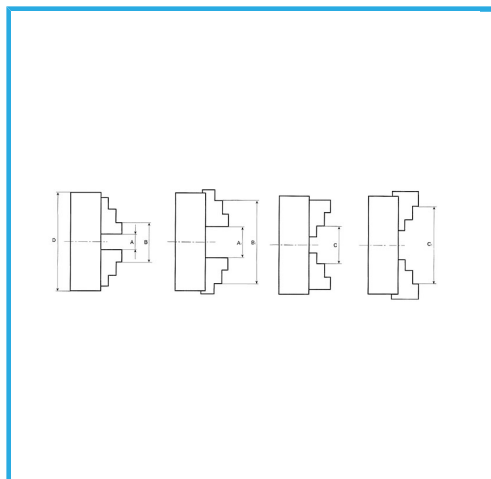

A GUIDA SINGOLA. GRIFFE INTEGRALI, SERRAGGIO CONCENTRICO, DOTATO DI 1 SERIE COMPOSTA DA 3 GRIFFE PER INTERNI, 1 SERIE COMPOSTA...

€385,00

D1	165 mm
D2	180 mm
D3	65 mm
H1	114 mm
H	75 mm
h	6,5 mm
z-d	3-M10 mm
Quadro chiave	12 mm
A - A1	4 - 85 mm
B - B1	65 - 200 mm
C - C1	65 - 200 mm
Peso netto	14,42 kg
Dimensioni imballo	260x260x200h mm
Peso lordo	15,00 kg
Codice EAN	8012667397579

Scatola

Cassa di legno

Ghisa