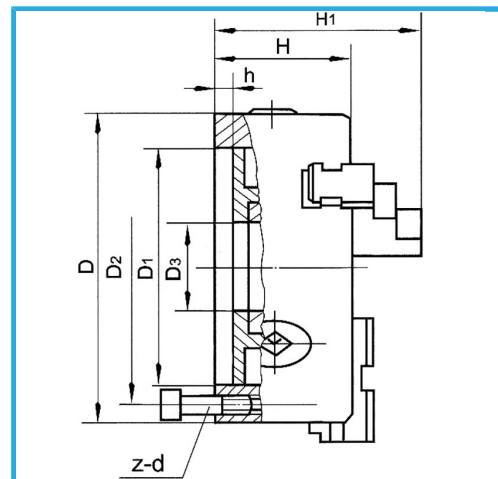

A GUIDA SINGOLA. GRIFFE INTEGRALI, SERRAGGIO CONCENTRICO, DOTATO DI 1 SERIE COMPOSTA DA 3 GRIFFE PER INTERNI, 1 SERIE COMPOSTA...

€385,00

D1	165 mm
D2	180 mm
D3	65 mm
H1	114 mm
H	75 mm
h	6,5 mm
z-d	3-M10 mm
Quadro chiave	12 mm
A - A1	4 - 85 mm
B - B1	65 - 200 mm
C - C1	65 - 200 mm
Peso netto	14,42 kg
Dimensioni imballo	260x260x200h mm
Peso lordo	15,00 kg
Codice EAN	8012667397579