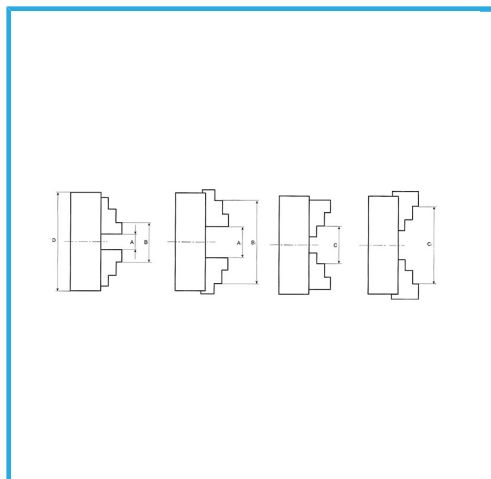

A GUIDA SINGOLA. GRIFFE INTEGRALI, SERRAGGIO CONCENTRICO, DOTATO DI 1 SERIE COMPOSTA DA 3 GRIFFE PER INTERNI, 1 SERIE COMPOSTA...

€819,00

D1	270 mm
D2	290 mm
D3	100 mm
H1	143,5 mm
H	95 mm
h	11 mm
z-d	3-M16 mm
Quadro chiave	13 mm
A - A1	11,5 - 145 mm
B - B1	95 - 320 mm
C - C1	110 - 320 mm
Peso netto	47,4 kg
Dimensioni imballo	390x390x250h mm
Peso lordo	48,00 kg
Codice EAN	8012667397593

Scatola

Cassa di legno

Ghisa