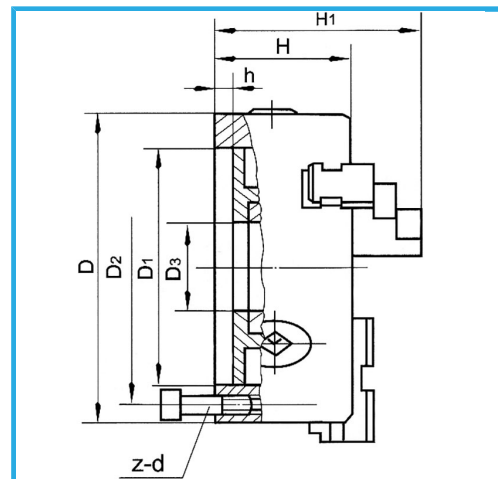

A GUIDA SINGOLA. GRIFFE INTEGRALI, SERRAGGIO CONCENTRICO, DOTATO DI 1 SERIE COMPOSTA DA 3 GRIFFE PER INTERNI, 1 SERIE COMPOSTA...

€819,00

D1	270 mm
D2	290 mm
D3	100 mm
H1	143,5 mm
H	95 mm
h	11 mm
z-d	3-M16 mm
Quadro chiave	13 mm
A - A1	11,5 - 145 mm
B - B1	95 - 320 mm
C - C1	110 - 320 mm
Peso netto	47,4 kg
Dimensioni imballo	390x390x250h mm
Peso lordo	48,00 kg
Codice EAN	8012667397593