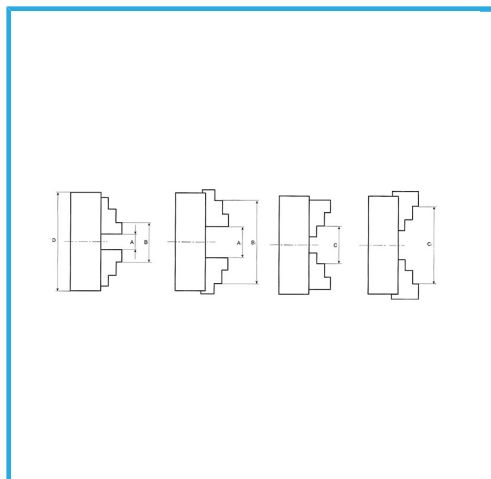

A GUIDA SINGOLA. GRIFFE INTEGRALI, SERRAGGIO CONCENTRICO, DOTATO DI 1 SERIE COMPOSTA DA 4 GRIFFE PER INTERNI, 1 SERIE COMPOSTA...

€202,00

D1	72 mm
D2	84 mm
D3	22 mm
H1	75 mm
H	55 mm
h	4 mm
z-d	3-M8 mm
Quadro chiave	8 mm
A - A1	2,5 - 30 mm
B - B1	30 - 90 mm
C - C1	30 - 80 mm
Peso netto	3,1 kg
Peso lordo	2,04 kg
Dimensioni imballo	150x150x150h mm
Codice EAN	8012667398040

Scatola

Cassa di legno

Ghisa