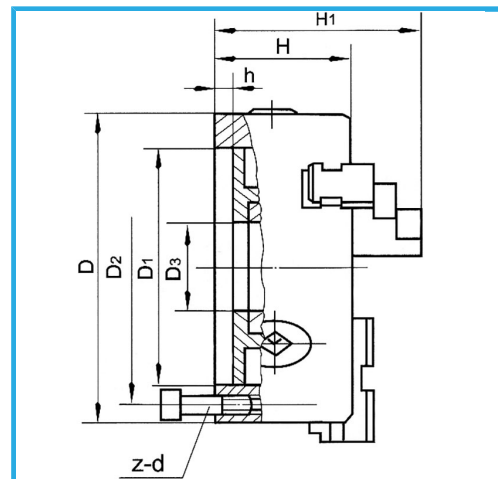

A GUIDA SINGOLA. GRIFFE INTEGRALI, SERRAGGIO CONCENTRICO, DOTATO DI 1 SERIE COMPOSTA DA 4 GRIFFE PER INTERNI, 1 SERIE COMPOSTA...

€202,00

D1	72 mm
D2	84 mm
D3	22 mm
H1	75 mm
H	55 mm
h	4 mm
z-d	3-M8 mm
Quadro chiave	8 mm
A - A1	2,5 - 30 mm
B - B1	30 - 90 mm
C - C1	30 - 80 mm
Peso netto	3,1 kg
Peso lordo	2,04 kg
Dimensioni imballo	150x150x150h mm
Codice EAN	8012667398040