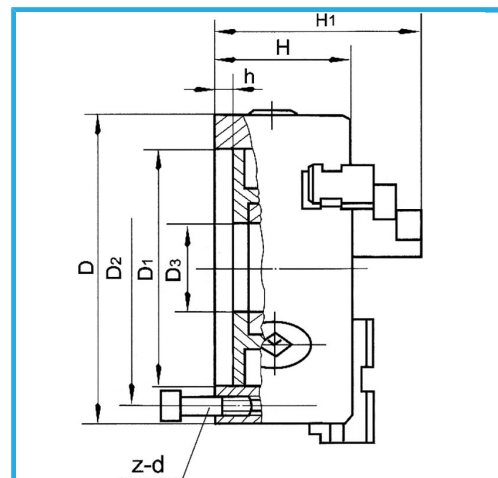

A GUIDA SINGOLA, DOTATO SERIE 3 GRIFFE DURE INTERNE - ESTERNE
 REVERSIBILI, CHIAVE DI SERRAGGIO E VITI FISSAGGIO GRIFFE....

€1.170,00

D1	340 mm
D2	368 mm
D3	145 mm
H1	175 mm
H	101,5 mm
h	7 mm
z-d	3-M16 mm
Quadro chiave	14 mm
A - A1	15 - 210 mm
B - B1	120 - 400 mm
C - C1	120 - 400 mm
Peso netto	71 kg
Peso lordo	71,50 kg
Dimensioni imballo	470x490x245h mm
Codice EAN	8012667397319