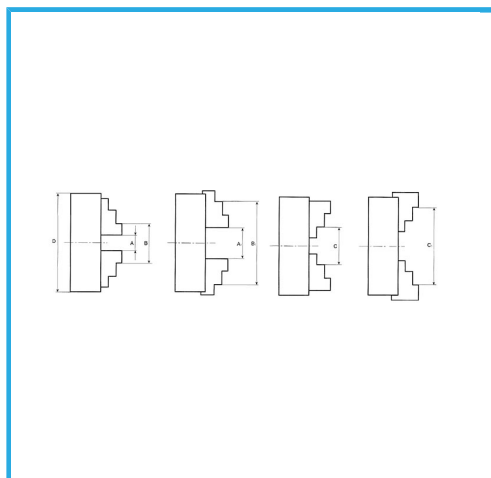

A GUIDA SINGOLA, DOTATO SERIE 3 GRIFFE DURE INTERNE - ESTERNE
 REVERSIBILI, CHIAVE DI SERRAGGIO E VITI FISSAGGIO GRIFFE....

€1.170,00

D1	340 mm
D2	368 mm
D3	145 mm
H1	175 mm
H	101,5 mm
h	7 mm
z-d	3-M16 mm
Quadro chiave	14 mm
A - A1	15 - 210 mm
B - B1	120 - 400 mm
C - C1	120 - 400 mm
Peso netto	71 kg
Peso lordo	71,50 kg
Dimensioni imballo	470x490x245h mm
Codice EAN	8012667397319

Scatola

Cassa di
legno

Ghisa