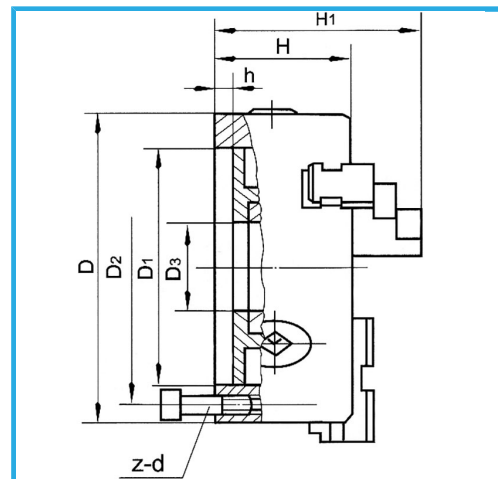

A GUIDA SINGOLA. GRIFFE INTEGRALI, SERRAGGIO CONCENTRICO, DOTATO DI 1 SERIE COMPOSTA DA 4 GRIFFE PER INTERNI, 1 SERIE COMPOSTA...

€315,00

D1	130 mm
D2	142 mm
D3	45 mm
H1	95 mm
H	65 mm
h	5 mm
z-d	3-M8 mm
Quadro chiave	10 mm
A - A1	3 - 55 mm
B - B1	50 - 160 mm
C - C1	55 - 145 mm
Peso netto	8,6 kg
Peso lordo	9,00 kg
Dimensioni imballo	215x215x180h mm
Codice EAN	8012667398064