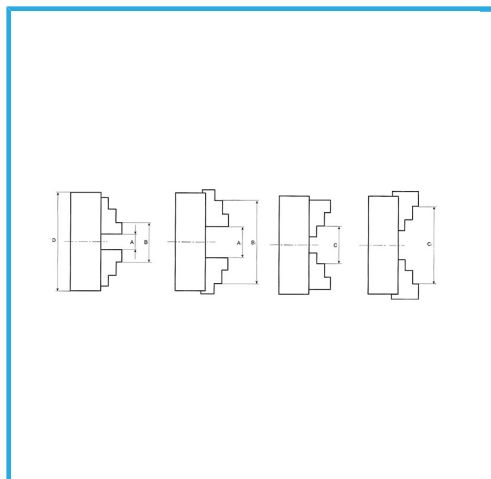

A GUIDA SINGOLA. GRIFFE INTEGRALI, SERRAGGIO CONCENTRICO, DOTATO DI 1 SERIE COMPOSTA DA 4 GRIFFE PER INTERNI, 1 SERIE COMPOSTA...

€315,00

D1	130 mm
D2	142 mm
D3	45 mm
H1	95 mm
H	65 mm
h	5 mm
z-d	3-M8 mm
Quadro chiave	10 mm
A - A1	3 - 55 mm
B - B1	50 - 160 mm
C - C1	55 - 145 mm
Peso netto	8,6 kg
Peso lordo	9,00 kg
Dimensioni imballo	215x215x180h mm
Codice EAN	8012667398064

Scatola

Cassa di legno

Ghisa