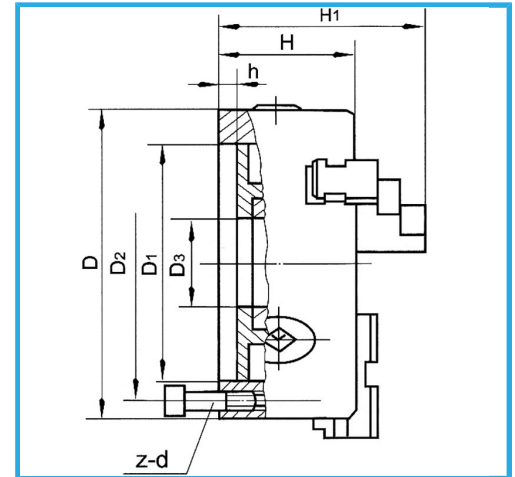

A GUIDA SINGOLA. GRIFFE INTEGRALI, SERRAGGIO CONCENTRICO, DOTATO DI 1 SERIE COMPOSTA DA 4 GRIFFE PER INTERNI, 1 SERIE COMPOSTA...

€990,00

D1	270 mm
D2	290 mm
D3	100 mm
H1	148,5 mm
H	95 mm
h	11 mm
z-d	3-M16 mm
Quadro chiave	13 mm
A - A1	11,5 - 145 mm
B - B1	95 - 320 mm
C - C1	110 - 320 mm
Peso netto	52,3 kg
Peso lordo	51,00 kg
Dimensioni imballo	310x310x215h mm
Codice EAN	8012667398095