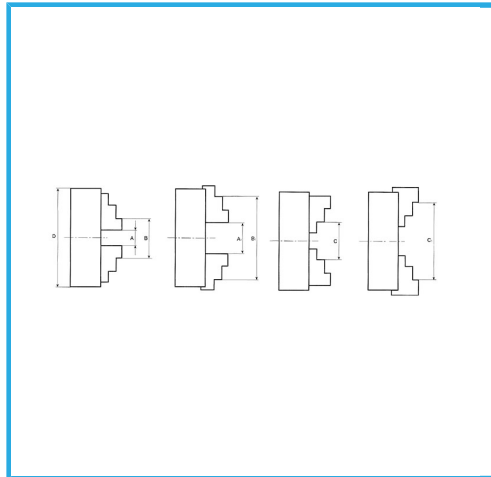

A GUIDA SINGOLA. GRIFFE INTEGRALI, SERRAGGIO CONCENTRICO, DOTATO DI 1 SERIE COMPOSTA DA 4 GRIFFE PER INTERNI, 1 SERIE COMPOSTA...

€990,00

D1	270 mm
D2	290 mm
D3	100 mm
H1	148,5 mm
H	95 mm
h	11 mm
z-d	3-M16 mm
Quadro chiave	13 mm
A - A1	11,5 - 145 mm
B - B1	95 - 320 mm
C - C1	110 - 320 mm
Peso netto	52,3 kg
Peso lordo	51,00 kg
Dimensioni imballo	310x310x215h mm
Codice EAN	8012667398095

Scatola

Cassa di legno

Ghisa