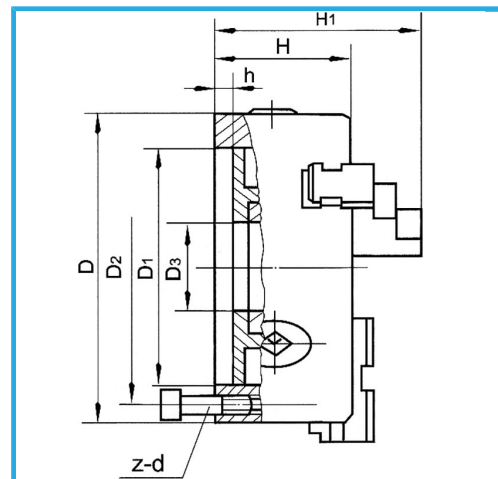

A GUIDA SINGOLA. GRIFFE INTEGRALI, SERRAGGIO CONCENTRICO, DOTATO DI 1 SERIE COMPOSTA DA 4 GRIFFE PER INTERNI, 1 SERIE COMPOSTA...

€435,00

D1	165 mm
D2	180 mm
D3	65 mm
H1	113 mm
H	75 mm
h	6 mm
z-d	3-M10 mm
Quadro chiave	12 mm
A - A1	4 - 85 mm
B - B1	65 - 200 mm
C - C1	65 - 200 mm
Peso netto	15,3 kg
Peso lordo	16,00 kg
Dimensioni imballo	265x260x205h mm
Codice EAN	8012667398071