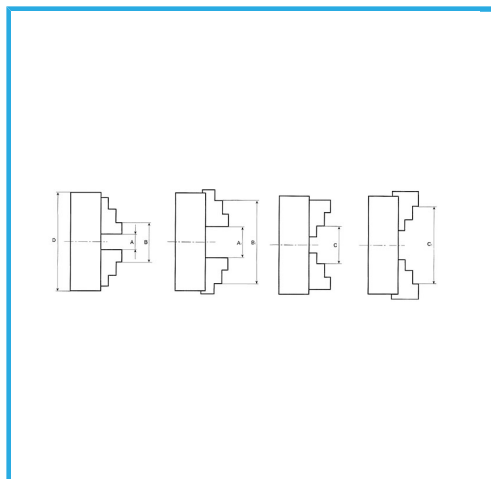

A GUIDA SINGOLA. GRIFFE INTEGRALI, SERRAGGIO CONCENTRICO, DOTATO DI 1 SERIE COMPOSTA DA 4 GRIFFE PER INTERNI, 1 SERIE COMPOSTA...

€435,00

D1	165 mm
D2	180 mm
D3	65 mm
H1	113 mm
H	75 mm
h	6 mm
z-d	3-M10 mm
Quadro chiave	12 mm
A - A1	4 - 85 mm
B - B1	65 - 200 mm
C - C1	65 - 200 mm
Peso netto	15,3 kg
Peso lordo	16,00 kg
Dimensioni imballo	265x260x205h mm
Codice EAN	8012667398071

Scatola

Cassa di legno

Ghisa