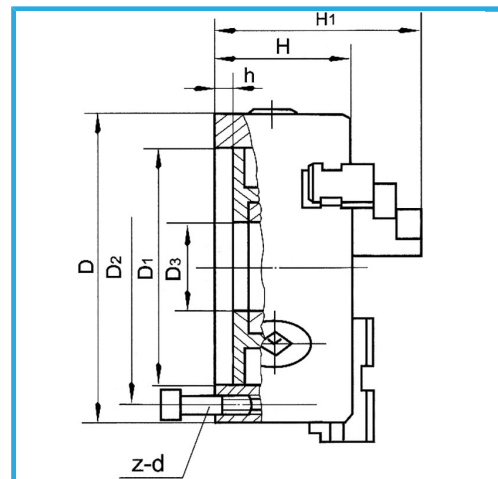

A GUIDA SINGOLA. GRIFFE INTEGRALI, SERRAGGIO CONCENTRICO, DOTATO DI 1 SERIE COMPOSTA DA 3 GRIFFE PER INTERNI, 1 SERIE COMPOSTA...

€189,00

D1	72 mm
D2	84 mm
D3	22 mm
H1	74,5 mm
H	55 mm
h	4 mm
z-d	3-M8 mm
Quadro chiave	8 mm
A - A1	2 - 30 mm
B - B1	30 - 90 mm
C - C1	30 - 80 mm
Peso netto	2,94 kg
Dimensioni imballo	150x150x150h mm
Peso lordo	3,20 kg
Codice EAN	8012667397548