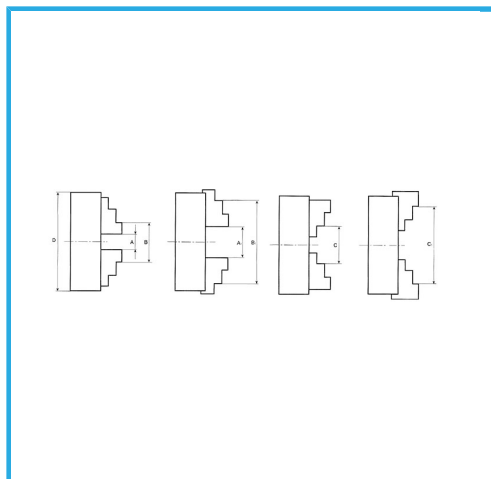

A GUIDA SINGOLA. GRIFFE INTEGRALI, SERRAGGIO CONCENTRICO, DOTATO DI 1 SERIE COMPOSTA DA 3 GRIFFE PER INTERNI, 1 SERIE COMPOSTA...

€189,00

D1	72 mm
D2	84 mm
D3	22 mm
H1	74,5 mm
H	55 mm
h	4 mm
z-d	3-M8 mm
Quadro chiave	8 mm
A - A1	2 - 30 mm
B - B1	30 - 90 mm
C - C1	30 - 80 mm
Peso netto	2,94 kg
Dimensioni imballo	150x150x150h mm
Peso lordo	3,20 kg
Codice EAN	8012667397548

Scatola

Cassa di legno

Ghisa