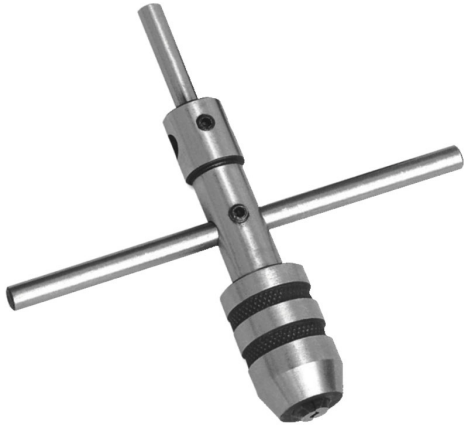

DOTATO DI PERNO GUIDA DI CENTRAGGIO, CHE PERMETTE DI FISSARE SU MANDRINI DI MACCHINE UTENSILI PER POTER MANTENERE LA...

**€13,60**  
~~€18,00~~

<b>Maschi</b>	M6 - M12
<b>Quadro</b>	5 - 12 mm
<b>Attacco cilindrico</b>	Ø7,60 mm
<b>Peso lordo</b>	0,32 kg
<b>Dimensioni imballo</b>	135x95x30 h mm
<b>Codice EAN</b>	8012667408312

Scatola

Acciaio