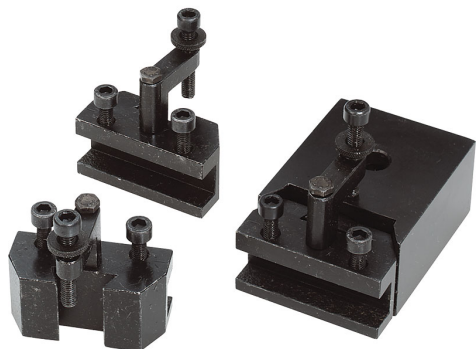

PER CAMBI UTENSILI RAPIDI GRAZIE AL PERNO DI BLOCCO/SBLOCCO.  
COMPOSIZIONE DEL SET: - 1 TORRETTA PORTAUTENSILI - 3  
PORTAUTENSILI...

€156,00

<b>Lunghezza</b>	60 mm
<b>Larghezza</b>	50 mm
<b>Altezza</b>	40 mm
<b>Foro</b>	10 mm
<b>Altezza utensile</b>	12 mm
<b>Dimensioni imballo</b>	155x115x55 h mm
<b>Peso lordo</b>	1,49 kg
<b>Codice EAN</b>	8012667397388

Scatola