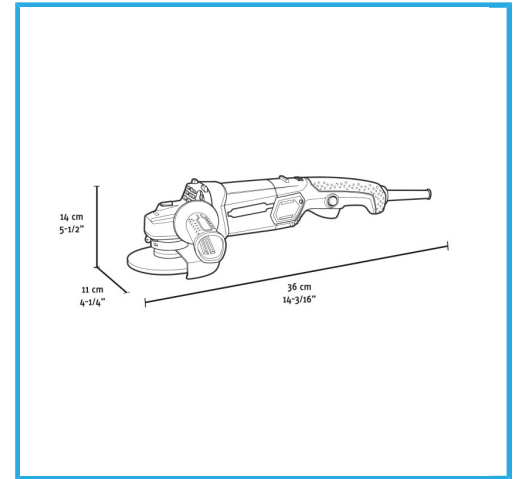

FILETTO DELL'ALBERO M14
PARTENZA GRADUALE
VELOCITÀ VARIABILE
BLOCCO DELL'ALBERO
PROTEZIONE DELLE
RIPARTENZE
FUNZIONE...

€69,50
~~€99,30~~

Potenza	1200 W
Amperaggio a 220-230V	5,4 A
Velocità	0-11000 min-1
Attacco	M14
Ø max disco da taglio	125 mm
Ø max mola da levigatura	125 mm
Ø max piattello	125 mm
Ø max spazzola in ferro circolare	75 mm
Ø max spazzola in ferro conica	75 mm
Codice EAN	8012667404437
Dimensioni imballo	415 x 130 x 100 h mm
Peso lordo	2,96 kg

Scatola

M14

Partenza
Graduale

- Velocità
Variabile

Lock-Off

Impugnatura
Morbida