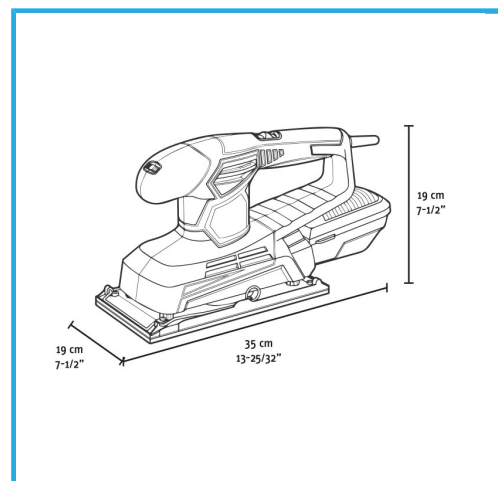

SISTEMA BLOCCAGGIO CARTA ABRASIVA A MOLLA
VELOCITÀ VARIABILE
SISTEMA DI ESTRAZIONE DELLA POLVERE CON
CONTENITORE /...

€73,90
~~€106,00~~

Potenza	350 W
Amperaggio a 220-230V	1,5 A
Velocità a vuoto	6000-11000 min-1
Velocità oscillazione a vuoto	12000-22000 min-1
Eccentricità	2,5 mm
Dimensioni carta abrasiva	115 x 280 mm
Dimensioni superficie abrasiva	115 x 230 mm
Codice EAN	8012667404550
Dimensioni imballo	365 x 125 x 190 h mm
Peso lordo	2,76 kg

Scatola

Impugnatura
Morbida

Gancio da
Cintura

- Velocità
Variabile

Impugnatura
a D

Estrazione
della Polvere