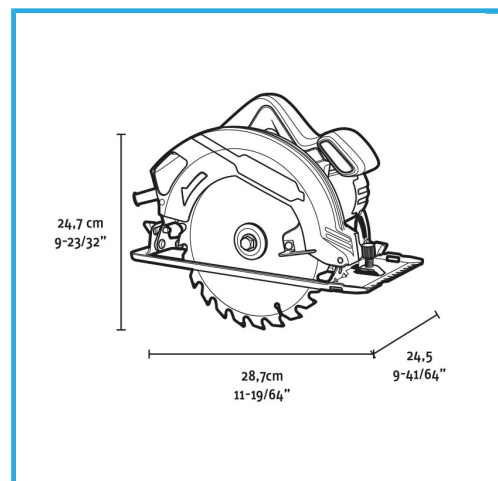

REGOLAZIONE DELLA PROFONDITÀ DI TAGLIO
REGOLAZIONE DELL'ANGOLO DI TAGLIO
FUNZIONE LOCK-OFF
SISTEMA DI ESTRAZIONE DELLA...

€128,00
~~€182,00~~

Potenza	1500 W
Amperaggio a 220-230V	6,8 A
Velocità a vuoto	5500 min-1
Ø min / max lama	185 / 190 mm
Diametro foro	20 mm
Spessore lama	2 mm
Profondità di taglio	Max 66 mm (90°) / 46 mm (45°)
Codice EAN	8012667404536
Dimensioni imballo	325 x 255 x 275 h mm
Peso lordo	5,28 kg

Scatola

- Regolazione Angolare

Lock-Off

- Regolazione Profondità

Estrazione della Polvere