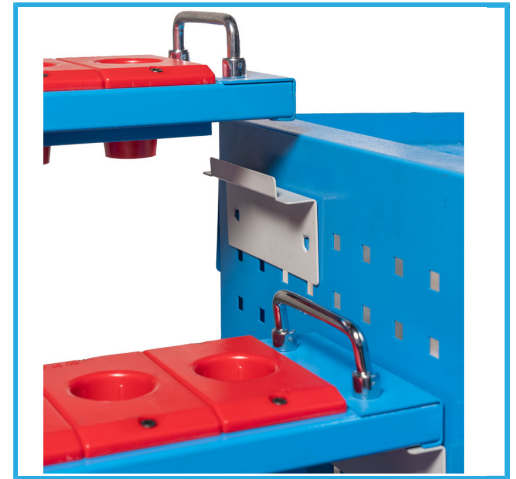

DOTATO DI PARETI FESSURATE CON L'INSERIMENTO DI TELAI PORTABOCCOLE, MANIGLIA PER IL TRASPORTO. FORNITO IN KIT DI MONTAGGIO...

€469,00

<b>Dimensioni</b>	1080 x 656 x 830h mm
<b>Conicità</b>	ISO 40
<b>Peso lordo</b>	35,00 kg
<b>Dimensioni imballo</b>	810 x 570 x 250 mm
<b>Codice EAN</b>	8012667406875

Scatola