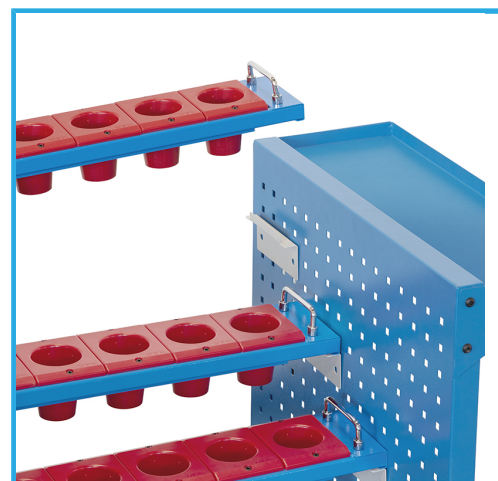

DOTATO DI PARETI FESSURATE CON L'INSERIMENTO DI TELAI PORTABOCCOLE, MANIGLIA PER IL TRASPORTO. FORNITO IN KIT DI MONTAGGIO...

€490,00

<b>Dimensioni</b>	1080 x 656 x 830h mm
<b>Conicità</b>	ISO 50
<b>Peso lordo</b>	35,00 kg
<b>Dimensioni imballo</b>	810 x 570 x 250 mm
<b>Codice EAN</b>	8012667406882

Scatola