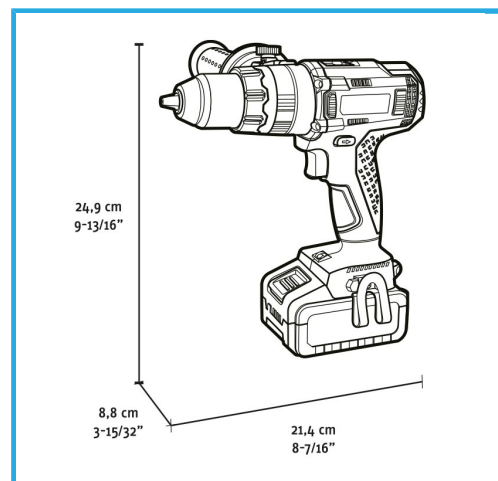

MOTORE BRUSHLESS, BLOCCO AUTOMATICO DELL'ALBERO,  
MANDRINO AUTOSERRANTE IN METALLO SENZA CHIAVE, 21 PUNTI DI  
FRIZIONE, SELETTORE...

**€235,00**  
~~€335,00~~

<b>Velocità a vuoto</b>	0-550 min-1 / 0-2000 min-1
<b>Percussioni al minuto</b>	0-7500 min-1 / 0-30000 min-1
<b>Serraggio mandrino</b>	1,5 - 13 mm
<b>Coppia max</b>	70 / 75 Nm
<b>Capacità foratura cemento</b>	Max 16 mm
<b>Capacità foratura acciaio</b>	Max 13 mm
<b>Capacità foratura legno</b>	Max 40 mm
<b>Diametro massimo vite</b>	10 mm
<b>Codice EAN</b>	8012667404314
<b>Dimensioni imballo</b>	405 x 330 x 105 h mm
<b>Peso lordo</b>	4,38 kg

Valigetta

Motore  
Brushless

Senza  
Chiave

Selettore di  
Velocità

Velocità  
Elettronica

Coppia  
Variabile

3 Funzioni

- 2 x 2Ah, 20V

- 2A, 20V