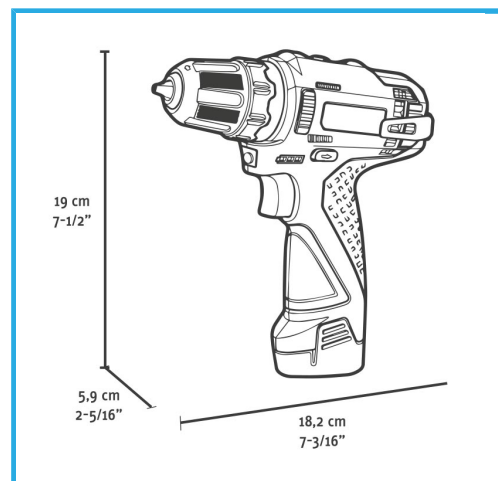

BLOCCO AUTOMATICO DELL'ALBERO, MANDRINO AUTOSERRANTE SENZA CHIAVE, 21 PUNTI DI FRIZIONE, SELETTORE DI VELOCITÀ, REGOLAZIONE..

**€117,00**  
~~€167,00~~

<b>Velocità a vuoto</b>	0-380 min-1 / 0-1250 min-1
<b>Serraggio mandrino</b>	0,8 - 10 mm
<b>Coppia max</b>	19 / 30 Nm
<b>Capacità foratura acciaio</b>	Max 10 mm
<b>Capacità foratura legno</b>	Max 28 mm
<b>Diametro massimo vite</b>	6 mm
<b>Codice EAN</b>	8012667404246
<b>Peso lordo</b>	2,29 kg
<b>Dimensioni imballo</b>	320 x 225 x 90 h mm

Valigetta

Motore  
Brushless

Velocità  
Elettronica

Senza  
Chiave

Coppia  
Variabile

Selettore di  
Velocità

2 Funzioni

- 2 x 2Ah, 12V