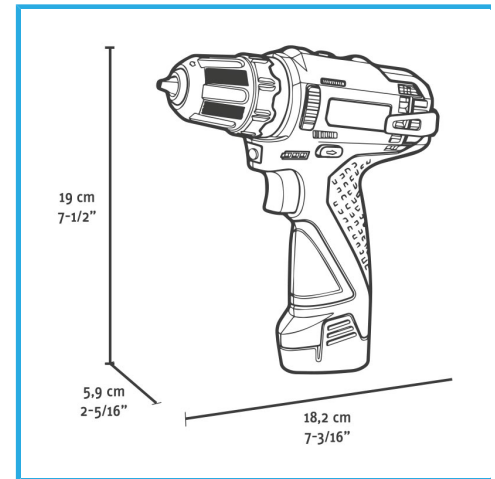

AUTOMATISCHE SPINDELARRETIERUNG, SCHLÜSSELLOSES,
SELBSTSPANNENDES BOHRFUTTER, 21 KUPPLUNGSEINSTELLUNGEN,
AUSWAHL DER...

Leerlaufdrehzahl	0-380 min-1 / 0-1250 min-1
Spannbereich des Spannfutters	0,8 - 10 mm
max. Drehmoment	19 / 30 Nm
Bohrleistung stahl	Max 10 mm
Bohrleistung holz	Max 28 mm
Maximaler Schraubendurchmesser	6 mm
EAN-Code	8012667404246
Bruttogewicht	2,29 kg
Verpackungsmaße	320 x 225 x 90 h mm

Koffer	Bürstenloser Motor
Elektronische Geschwindigkeit	Ohne Schlüssel
Variables Drehmoment	Selector de Velocidad
2 Funktionen	- 2 x 2Ah, 12V
- 2A, 12V	