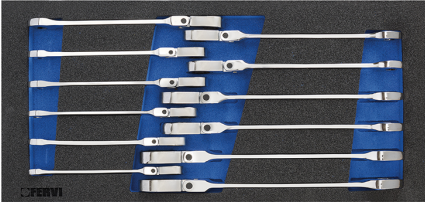

ART. TM01/056

SERIE DI CHIAVI A CRICCHETTO COMBinate SNODATE IN TERMOFORMATO MORBIDO

TERMOFORMATO MORBIDO IN POLIETILENE ESPANSO BICOLOR GRIGIO-BLU A 4 STRATI FRESATO CON MACCHINA CNC COMPLETO DI UTENSILI.

€203,00

Dimensioni

188 x 405 x 33 mm

Misure

8 - 9 - 10 - 11 - 12 - 13 - 14 - 15 - 16 - 17 -
18 - 19 mm

Articoli inclusi

0690/..

Codice EAN

8012667374921

12 Pcs

Cr-V

-

Cromata

72 Denti

3113