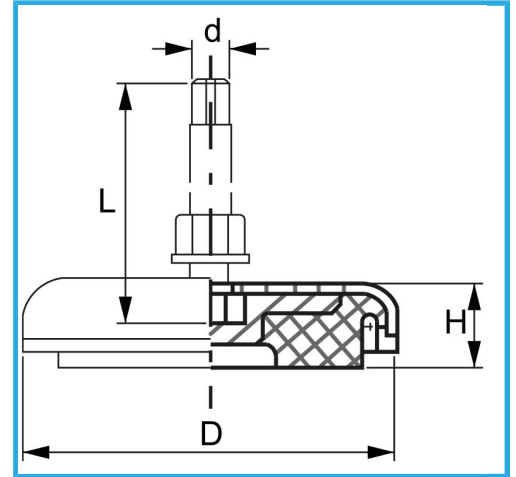

€60,90

D	120 mm
d	M12 mm
L	125 mm
H	33 mm
Portata	1100 Kg
Peso lordo	1,00 kg
Dimensioni imballo	170x140x40 h mm
Codice EAN	8012667387778

Scatola

NBR