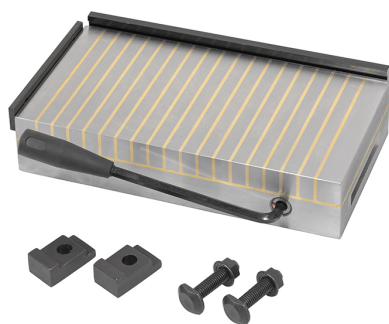

€3.620,00

<b>Dimensioni</b>	600 x 300 x 60 mm
<b>Forza magnetica</b>	180 N/cm <sup>2</sup>
<b>Passo polarità</b>	3 + 12 mm
<b>Peso netto</b>	80 Kg
<b>Peso lordo</b>	90,00 kg
<b>Dimensioni imballo</b>	670x370x130 h mm
<b>Codice EAN</b>	8012667386672

Cassa di  
legno

Acciaio