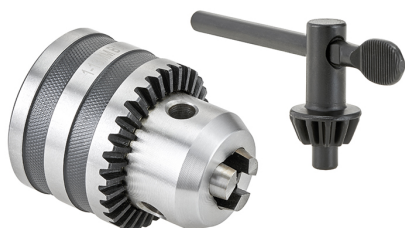

€11,90
~~€16,10~~

Capacità	1 - 10 mm
Attacco DIN	B12
Dimensioni	Ø 43 x 57 mm
Dimensioni imballo	80x55x50 h mm
Codice EAN	8012667387556

Scatola

Acciaio