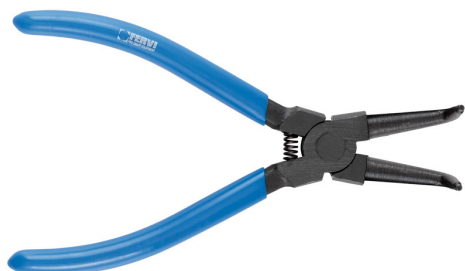

CURVA PER INTERNI.

€10,90

Anelli elastici	Ø 32 - 80 mm
Lunghezza	215 mm
Dimensioni imballo	260x70x30 h mm
Peso lordo	0,28 kg
Codice EAN	8012667385903

Append.

Cr-V

-