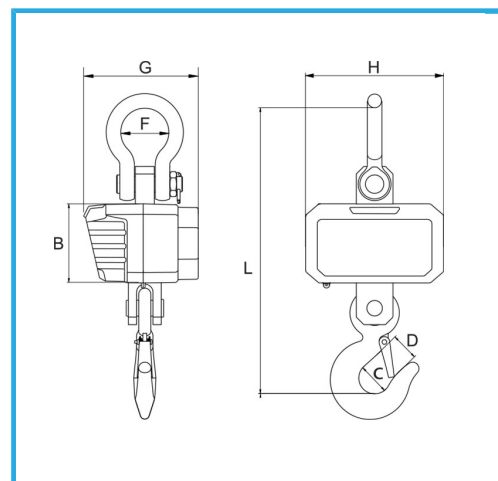

CON STRUTTURA IN FUSIONE DI ALLUMINIO, DOTATI DI BATTERIA, CARICABATTERIE, TELECOMANDO AD INFRAROSSI E SEGNALE SONORO. DOPPIA...

€461,00
~~**€622,00**~~

Grandezza caratteri	40 x 20 mm
Portata	1000 kg
Lettura	0.500 kg
Pesata minima	0.500 kg
Carico limite	150%
Batteria	1 x 6 V 4 Ah
Peso netto	7,1 kg
Codice EAN	8012667386108
Peso lordo	5,00 kg
Dimensioni imballo	510x345x300 h mm

Scatola

Accessori Inclusi

Carica batterie
Batteria 6V 4Ah
Telecomando ad
infrarossi
Grillo superiore
Gancio con dispositivo
anti sfilamento