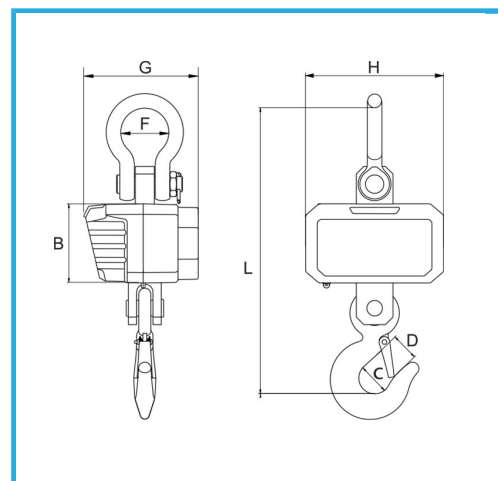

CON STRUTTURA IN FUSIONE DI ALLUMINIO, DOTATI DI BATTERIA, CARICABATTERIE, TELECOMANDO AD INFRAROSSI E SEGNALE SONORO. DOPPIA...

**€461,00**  
~~**€622,00**~~

<b>Grandezza caratteri</b>	40 x 20 mm
<b>Portata</b>	1000 kg
<b>Lettura</b>	0.500 kg
<b>Pesata minima</b>	0.500 kg
<b>Carico limite</b>	150%
<b>Batteria</b>	1 x 6 V 4 Ah
<b>Peso netto</b>	7,1 kg
<b>Codice EAN</b>	8012667386108
<b>Peso lordo</b>	5,00 kg
<b>Dimensioni imballo</b>	510x345x300 h mm

Scatola

**Accessori  
Inclusi**

Carica batterie  
Batteria 6V 4Ah  
Telecomando ad  
infrarossi  
Grillo superiore  
Gancio con dispositivo  
anti sfilamento