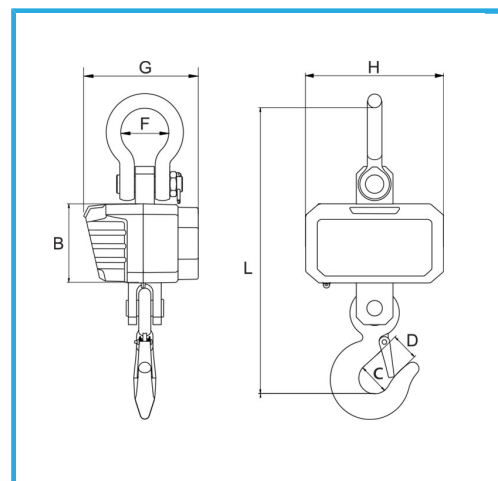

CON STRUTTURA IN FUSIONE DI ALLUMINIO, DOTATI DI BATTERIA,
CARICABATTERIE, TELECOMANDO AD INFRAROSSI E SEGNALE
SONORO. DOPPIA...

€647,00
~~**€876,00**~~

Grandezza caratteri	40 x 20 mm
Portata	5000 kg
Lettura	2 kg
Pesata minima	2 kg
Carico limite	150%
Batteria	1 x 6 V 4 Ah
Peso netto	12,3 kg
Codice EAN	8012667386122
Peso lordo	6,00 kg
Dimensioni imballo	510x340x300 h mm

Scatola

Accessori Inclusi

Carica batterie
Batteria 6V 4Ah
Telecomando ad
infrarossi
Grillo superiore
Gancio con dispositivo
anti sfilamento