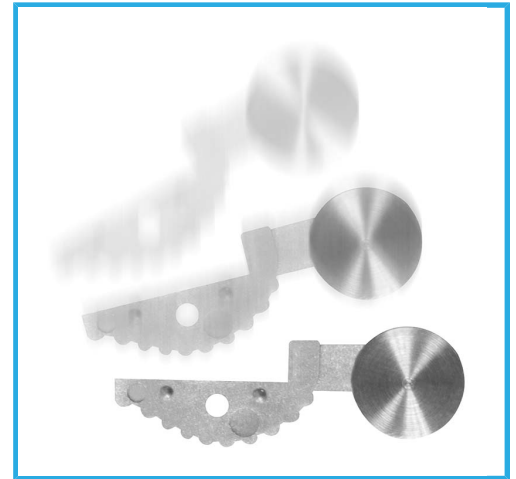

MIT GLASSCHIENE FÜR BESSERE GENAUIGKEIT,
METALLGEHÄUSE-ABDECKUNG UND METALL-DRUCKKNÖPFEN,
DATENAUSGANG MIT...

Messbereich	0-200 mm 0-8"
Ablesung	0,01 mm 0,0005" g
Genauigkeit	0,03 mm
Wiederholbarkeit	0,01 mm
Stange	16 x 3 mm
Schnäbel	50 mm
Innenschnäbel	19,5 mm
Batterie	1 x 3V CR2032
Ziffernhöhe	9 mm
EAN-Code	8012667389772
Bruttogewicht	0,43 kg