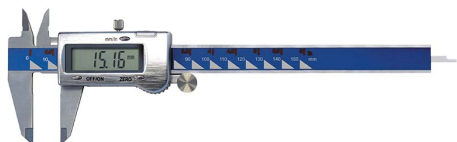

CON SCALA DI MISURAZIONE IN VETRO PER UNA MIGLIORE PRECISIONE, CARCASSA E PULSANTI IN METALLO, USCITA DATI CON PORTA MINI USB,...

€182,00

Campo di misura	0-300 mm 0-12"
Lettura	0,01 mm 0,0005"
Precisione	0,03 mm
Ripetibilità	0,01 mm
Asta	16 x 3 mm
Becchi	60 mm
Becchi da interni	20,5 mm
Batteria	1 x 3V CR2032
Altezza cifre	9 mm
Codice EAN	8012667389789