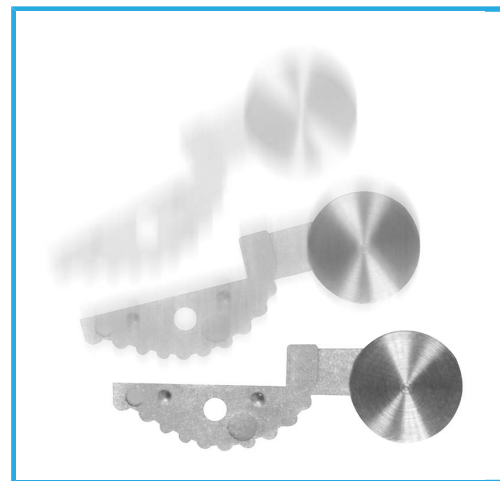

CON SCALA DI MISURAZIONE IN VETRO PER UNA MIGLIORE PRECISIONE, CARCASSA E PULSANTI IN METALLO, USCITA DATI CON PORTA MINI USB,...

€182,00

Campo di misura	0-300 mm 0-12"
Lettura	0,01 mm 0,0005"
Precisione	0,03 mm
Ripetibilità	0,01 mm
Asta	16 x 3 mm
Becchi	60 mm
Becchi da interni	20,5 mm
Batteria	1 x 3V CR2032
Altezza cifre	9 mm
Codice EAN	8012667389789