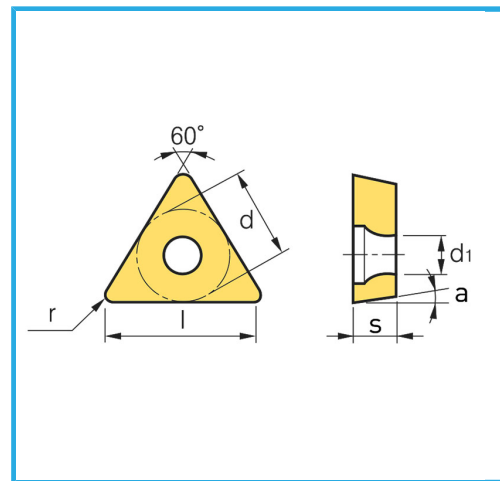

POSITIVA.

€10,30

Dimensioni	16 mm
d	9.52 mm
l	16.50 mm
s	3.97 mm
r	0.40 mm
d1	4.40 mm
a°	7°
Pack	10
Peso lordo	0,01 kg
Codice EAN	8012667359751

Scatola

-