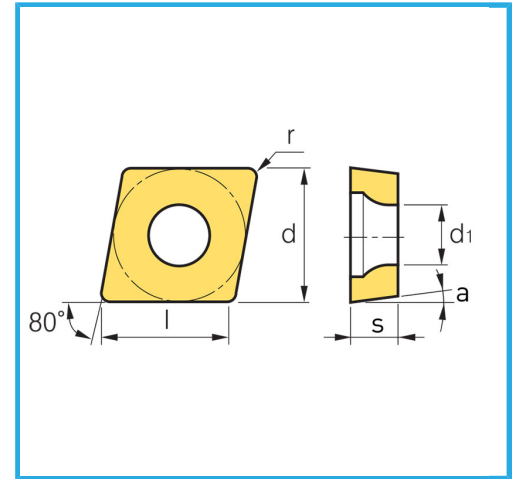

NEGATIVE.

Dimensions	12 mm
d	12.70 mm
l	12.90 mm
s	4.76 mm
r	0.80 mm
d1	5.16 mm
a°	-
Pack	10
Gross weight	0,01 kg
EAN Code	8012667359478

Box