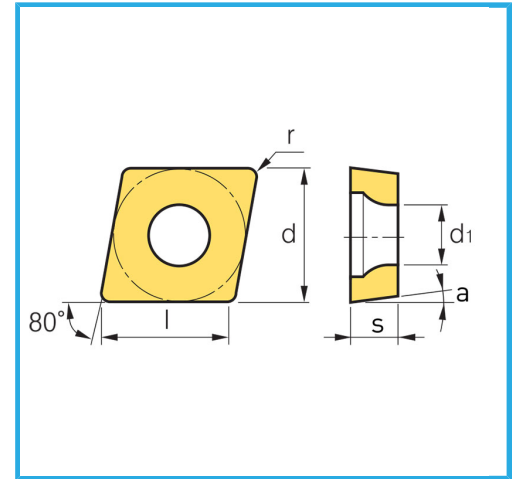

NEGATIV.

Abmessungen	12 mm
d	12.70 mm
l	12.90 mm
s	4.76 mm
r	0.80 mm
d1	5.16 mm
a°	-
Pack	10
Bruttogewicht	0,01 kg
EAN-Code	8012667359478

Box