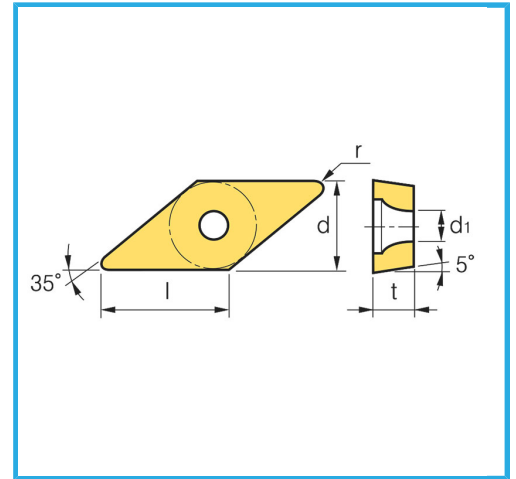

POSITIVE.

<b>Dimensions</b>	16 mm
<b>d</b>	9.52 mm
<b>l</b>	16.60 mm
<b>S</b>	4.76 mm
<b>r</b>	0.40 mm
<b>d1</b>	4.40 mm
<b>a°</b>	5°
<b>Pack</b>	10
<b>Gross weight</b>	0,00 kg
<b>EAN Code</b>	8012667359775

Box