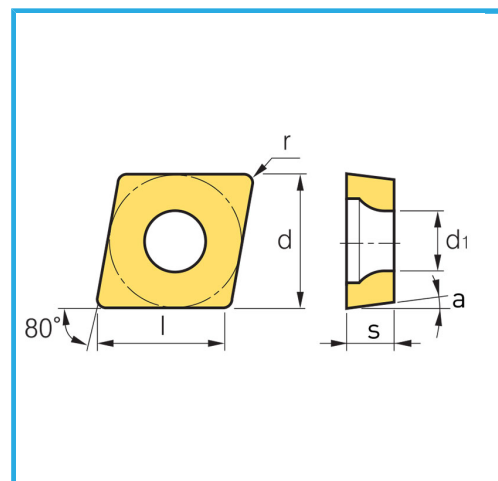

POSITIV.

Abmessungen

d	12 mm
d1	12.70 mm
l	12.90 mm
s	4.76 mm
r	0.80 mm
d1	5.50 mm
a°	7°
Pack	10
Bruttogewicht	0,01 kg
EAN-Code	8012667359676

Box

-