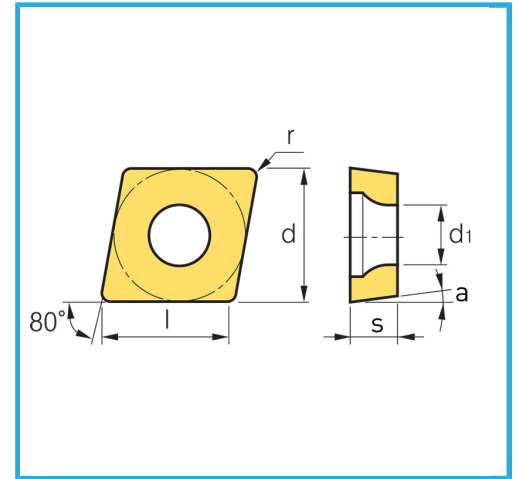

NEGATIVE.

Dimensions

d	12.70 mm
l	12.90 mm
s	4.76 mm
r	0.40 mm
d1	5.16 mm
a°	-
Pack	10
Gross weight	0,01 kg
EAN Code	8012667359454

Box

-