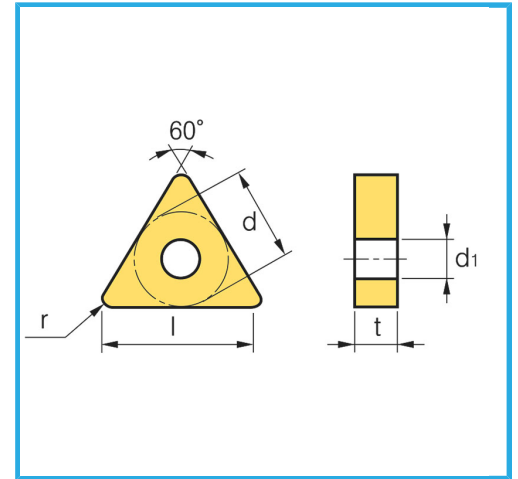

NEGATIVE.

Overall sizes	16 mm
d	9.52 mm
l	16.50 mm
s	4.76 mm
r	0.80 mm
d1	3.81 mm
a°	-
Pack	10
Gross weight	0,01 kg
EAN Code	8012667359577

Box

-