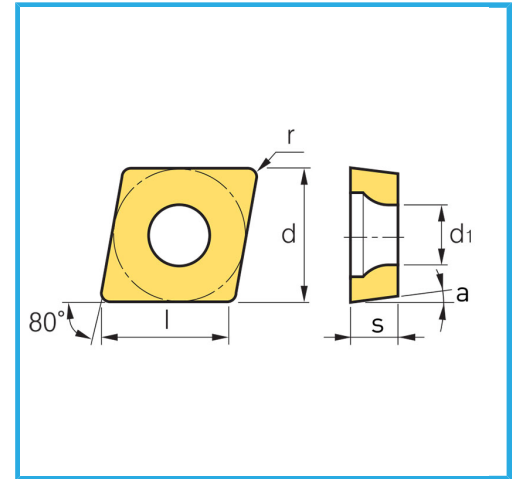

NEGATIVE.

**Dimensions**

d	12.70 mm
l	12.90 mm
s	4.76 mm
r	0.40 mm
d1	5.16 mm
a°	-
Pack	10
Gross weight	0,01 kg
EAN Code	8012667359447

Box

-