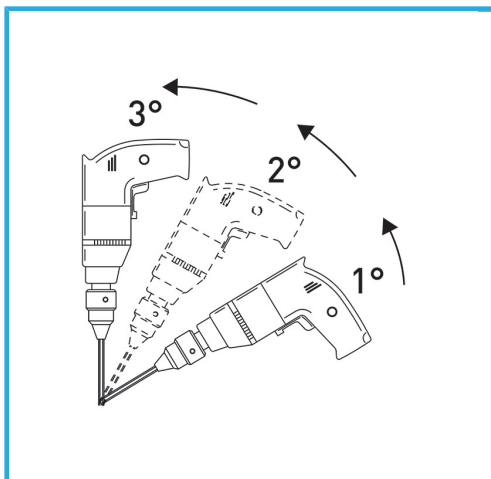

DER DÜNNWANDIGE DIAMANTKERN GARANTIERT GRATTFREIE
SCHNITTE. DIESE FUNKTION ERLEICHTERT BOHRARBEITEN AUF HART
VERLEGTEM...

Maß	Ø 7 mm
Sechskantkupplung	8.5 mm g
Gesamtlänge	56 mm
Diamanthöhe	2 mm
Stift	50/60
Bruttogewicht	0,02 kg
Verpackungsmaße	115 x 32 x 32 h mm
EAN-Code	8012667355104

Aufhängbar