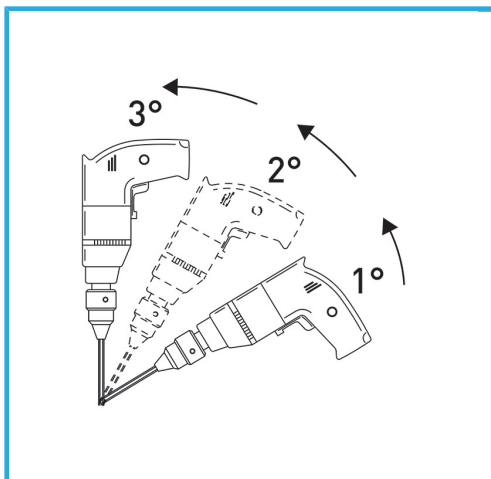

DER DÜNNWANDIGE DIAMANTKERN GARANTIERT GRATFREIE
SCHNITTE. DIESE FUNKTION ERLEICHTERT BOHRARBEITEN AUF HART
VERLEGTEN...

Maß	Ø 8 mm
Sechskantkupplung	8.5 mm g
Gesamtlänge	56 mm
Diamanthöhe	2 mm
Stift	50/60
Bruttogewicht	0,02 kg
Verpackungsmaße	115 x 32 x 32 h mm
EAN-Code	8012667355111

Aufhängbar