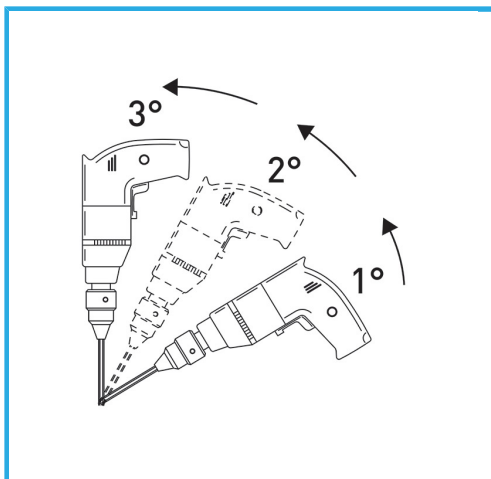

LA CORONA DIAMANTATA A SPESSORE SOTTILE GARANTISCE TAGLI SENZA SBAVATURE. QUESTA CARATTERISTICA AGEVOLA I LAVORI DI FORATURA SU...

€25,80

Misura	Ø 14 mm
Attacco esagonale	8.5 mm
Lunghezza totale	56 mm
Altezza diamante	2 mm
Grana	50/60
Peso lordo	0,03 kg
Dimensioni imballo	115 x 32 x 32 h mm
Codice EAN	8012667355142