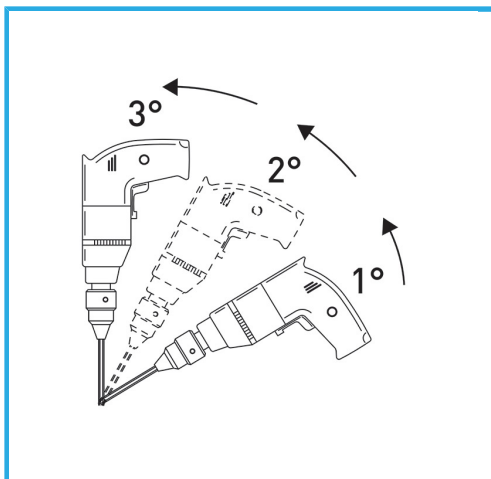

DER DÜNNWANDIGE DIAMANTKERN GARANTIERT GRATFREIE
SCHNITTE. DIESE FUNKTION ERLEICHTERT BOHRARBEITEN AUF HART
VERLEGTEM...

Maß	Ø 14 mm
Sechskantkupplung	8.5 mm g
Gesamtlänge	56 mm
Diamanthöhe	2 mm
Stift	50/60
Bruttogewicht	0,03 kg
Verpackungsmaße	115 x 32 x 32 h mm
EAN-Code	8012667355142

Aufhängbar