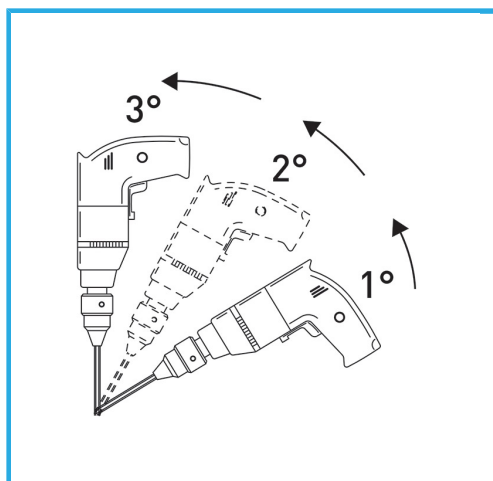

DER DÜNNWANDIGE DIAMANTKERN GARANTIERT GRATFREIE SCHNITTE. DIESE FUNKTION ERLEICHTERT BOHRARBEITEN AUF HART VERLEGTEM...

Maß	Ø 30 mm
Gesamtlänge	60 mm
Diamanthöhe	15 mm
Stift	30/50
Bruttogewicht	0,12 kg
Verpackungsmaße	41 x 115 x 41 h mm
EAN-Code	8012667355470

Aufhängbar

M14