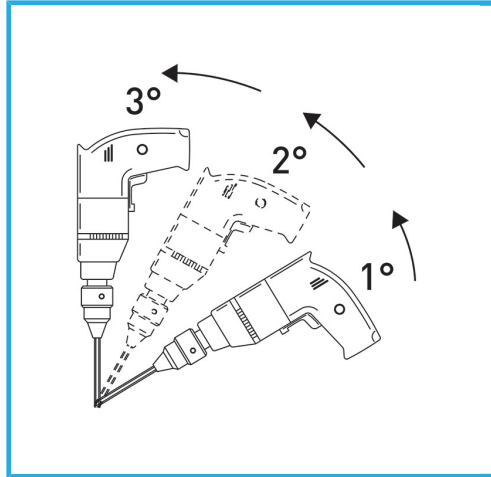

DER DÜNNWANDIGE DIAMANTKERN GARANTIERT GRATFREIE SCHNITTE. DIESE FUNKTION ERLEICHTERT BOHRARBEITEN AUF HART VERLEGTEM...

Maß	Ø 32 mm
Gesamtlänge	60 mm
Diamanthöhe	15 mm
Stift	30/50
Bruttogewicht	0,13 kg
Verpackungsmaße	41 x 115 x 41 h mm
EAN-Code	8012667355487

Aufhängbar

M14