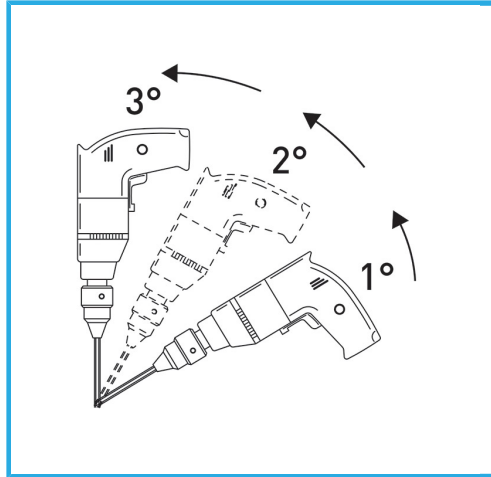

DER DÜNNWANDIGE DIAMANTKERN GARANTIERT GRATFREIE SCHNITTE. DIESE FUNKTION ERLEICHTERT BOHRARBEITEN AUF HART VERLEGTEM...

Maß	Ø 12 mm
Gesamtlänge	62 mm
Diamanthöhe	10 mm
Stift	30/50
Bruttogewicht	0,06 kg
Verpackungsmaße	31 x 114 x 31 h mm
EAN-Code	8012667355395

Aufhängbar

M14