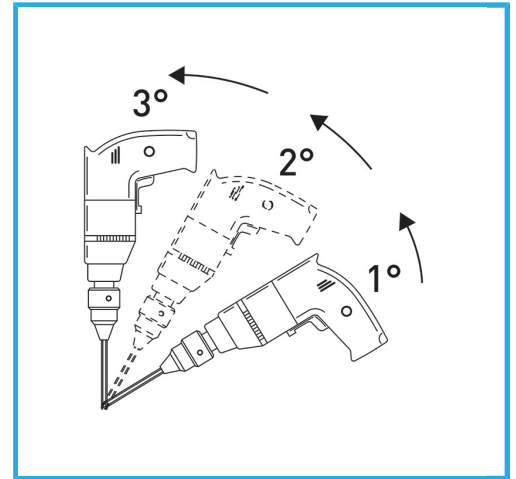

DER DÜNNWANDIGE DIAMANTKERN GARANTIERT GRATFREIE
SCHNITTE. DIESE FUNKTION ERLEICHTERT BOHRARBEITEN AUF HART
VERLEGTEN...

Maß	Ø 12 mm
Schaft	Ø 6 mm
Gesamtlänge	65 mm
Diamanthöhe	5 mm
Stift	60/80
Verpackungsmaße	31 x 114 x 31 h mm
Bruttogewicht	0,02 kg
EAN-Code	8012667355999

Aufhängbar