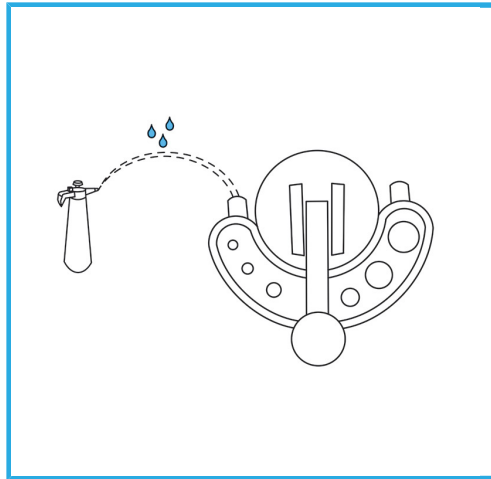

DER DÜNNWANDIGE DIAMANTKERN GARANTIERT GRATFREIE
SCHNITTE. DIESE FUNKTION ERLEICHTERT BOHRARBEITEN AUF HART
VERLEGTE...

Maß	Ø 12 mm
Schaft	Ø 6 mm
Gesamtlänge	65 mm
Diamanthöhe	5 mm
Stift	60/80
Verpackungsmaße	31 x 114 x 31 h mm
Bruttogewicht	0,02 kg
EAN-Code	8012667355999

Aufhängbar