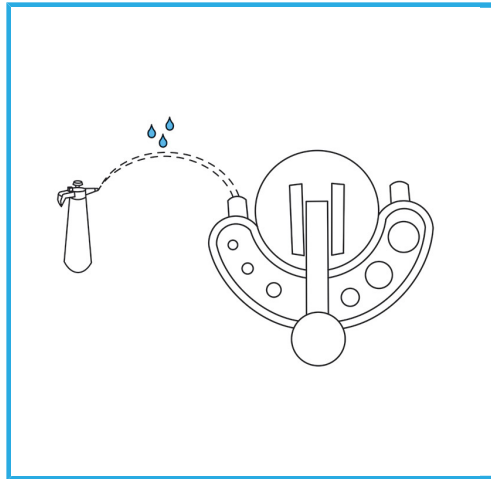

DER DÜNNWANDIGE DIAMANTKERN GARANTIERT GRATFREIE
SCHNITTE. DIESE FUNKTION ERLEICHTERT BOHRARBEITEN AUF HART
VERLEGTEN...

Maß	Ø 12 mm
Schaft	Ø 6 mm
Gesamtlänge	65 mm
Diamanthöhe	5 mm
Stift	60/80
Verpackungsmaße	31 x 114 x 31 h mm
Bruttogewicht	0,02 kg
EAN-Code	8012667355999

Aufhängbar