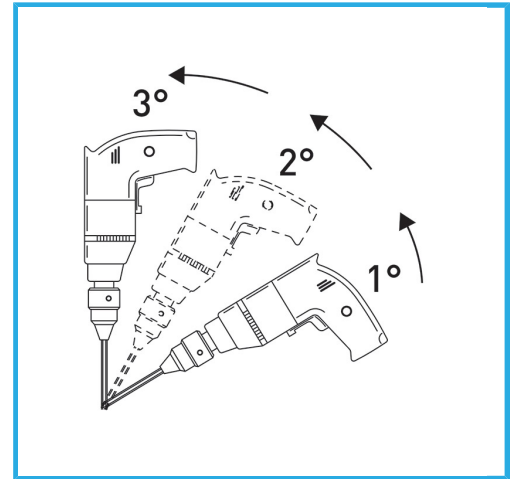

DER DÜNNWANDIGE DIAMANTKERN GARANTIERT GRATFREIE
SCHNITTE. DIESE FUNKTION ERLEICHTERT BOHRARBEITEN AUF HART
VERLEGTE...

Maß	Ø 12 mm
Schaft	Ø 6 mm
Gesamtlänge	65 mm
Diamanthöhe	5 mm
Stift	60/80
Verpackungsmaße	31 x 114 x 31 h mm
Bruttogewicht	0,02 kg
EAN-Code	8012667355999

Aufhängbar