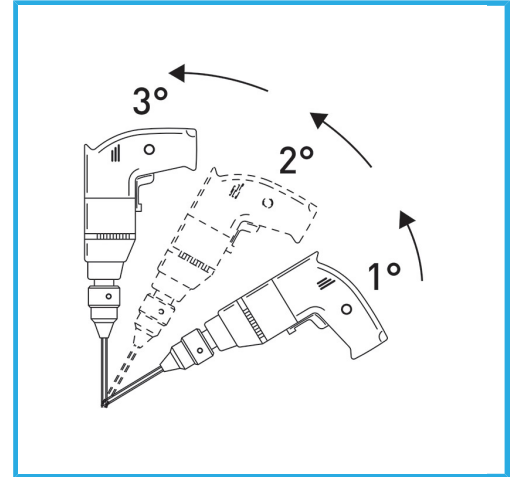

DER DÜNNWANDIGE DIAMANTKERN GARANTIERT GRATFREIE  
SCHNITTE. DIESE FUNKTION ERLEICHTERT BOHRARBEITEN AUF HART  
VERLEGTEN...

|                        |                    |
|------------------------|--------------------|
| <b>Maß</b>             | Ø 5 mm             |
| <b>Schaft</b>          | Ø 6 mm             |
| <b>Gesamtlänge</b>     | 65 mm              |
| <b>Diamanthöhe</b>     | 5 mm               |
| <b>Stift</b>           | 60/80              |
| <b>Verpackungsmaße</b> | 31 x 114 x 31 h mm |
| <b>Bruttogewicht</b>   | 0,02 kg            |
| <b>EAN-Code</b>        | 8012667355951      |

Aufhängbar