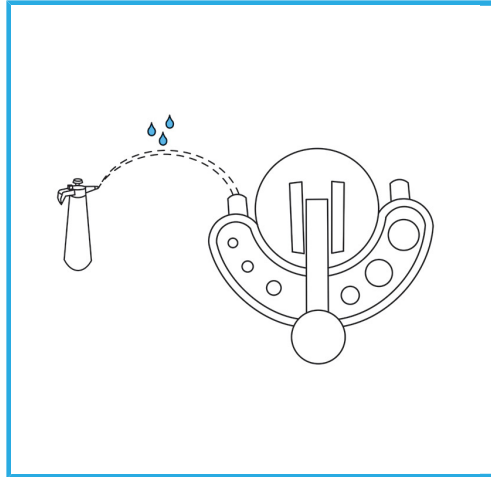

DER DÜNNWANDIGE DIAMANTKERN GARANTIERT GRATFREIE  
SCHNITTE. DIESE FUNKTION ERLEICHTERT BOHRARBEITEN AUF HART  
VERLEGTEN...

|                        |                    |
|------------------------|--------------------|
| <b>Maß</b>             | Ø 5 mm             |
| <b>Schaft</b>          | Ø 6 mm             |
| <b>Gesamtlänge</b>     | 65 mm              |
| <b>Diamanthöhe</b>     | 5 mm               |
| <b>Stift</b>           | 60/80              |
| <b>Verpackungsmaße</b> | 31 x 114 x 31 h mm |
| <b>Bruttogewicht</b>   | 0,02 kg            |
| <b>EAN-Code</b>        | 8012667355951      |

Aufhängbar