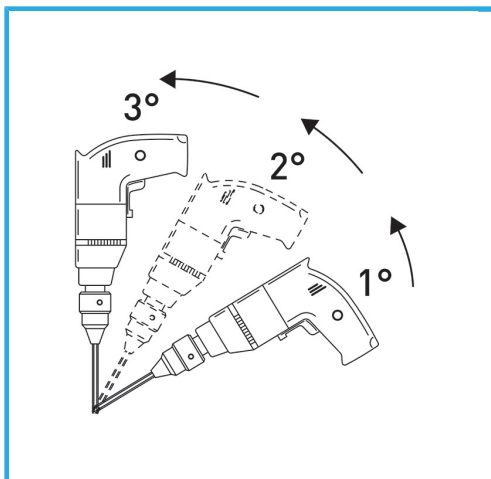

DER DÜNNWANDIGE DIAMANTKERN GARANTIERT GRATFREIE SCHNITTE. DIESE FUNKTION ERLEICHTERT BOHRARBEITEN AUF HART VERLEGTEM...

Maß	Ø 40 mm
Gesamtlänge	60 mm
Diamanthöhe	15 mm
Stift	30/50
Bruttogewicht	0,19 kg
Verpackungsmaße	60 x 120 x 60 h mm
EAN-Code	8012667355500

Aufhängbar

M14