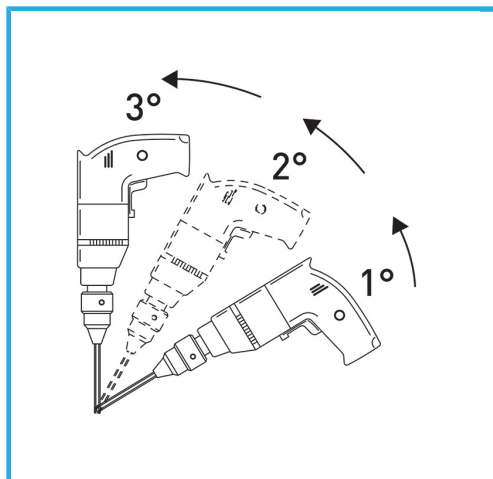

DER DÜNNWANDIGE DIAMANTKERN GARANTIERT GRATFREIE SCHNITTE. DIESE FUNKTION ERLEICHTERT BOHRARBEITEN AUF HART VERLEGTEM...

Maß	Ø 65 mm
Gesamtlänge	60 mm
Diamanthöhe	15 mm
Stift	30/50
Bruttogewicht	0,32 kg
Verpackungsmaße	75 x 140 x 75 h mm
EAN-Code	8012667355555

Aufhängbar

M14