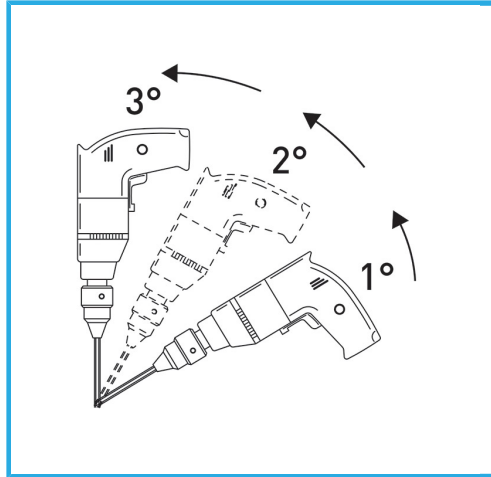

DER DÜNNWANDIGE DIAMANTKERN GARANTIERT GRATFREIE SCHNITTE. DIESE FUNKTION ERLEICHTERT BOHRARBEITEN AUF HART VERLEGTEM...

Maß	Ø 50 mm
Gesamtlänge	60 mm
Diamanthöhe	15 mm
Stift	30/50
Bruttogewicht	0,23 kg
Verpackungsmaße	60 x 120 x 60 h mm
EAN-Code	8012667355524

Aufhängbar

M14