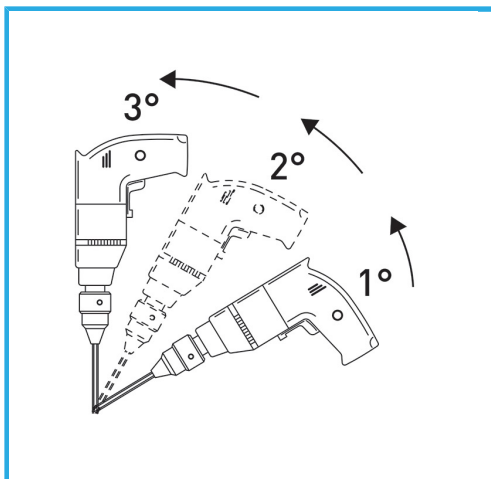

DER DÜNNWANDIGE DIAMANTKERN GARANTIERT GRATFREIE SCHNITTE. DIESE FUNKTION ERLEICHTERT BOHRARBEITEN AUF HART VERLEGTEM...

Maß	Ø 35 mm
Gesamtlänge	60 mm
Diamanthöhe	15 mm
Stift	30/50
Bruttogewicht	0,15 kg
Verpackungsmaße	41 x 115 x 41 h mm
EAN-Code	8012667355494

Aufhängbar

M14